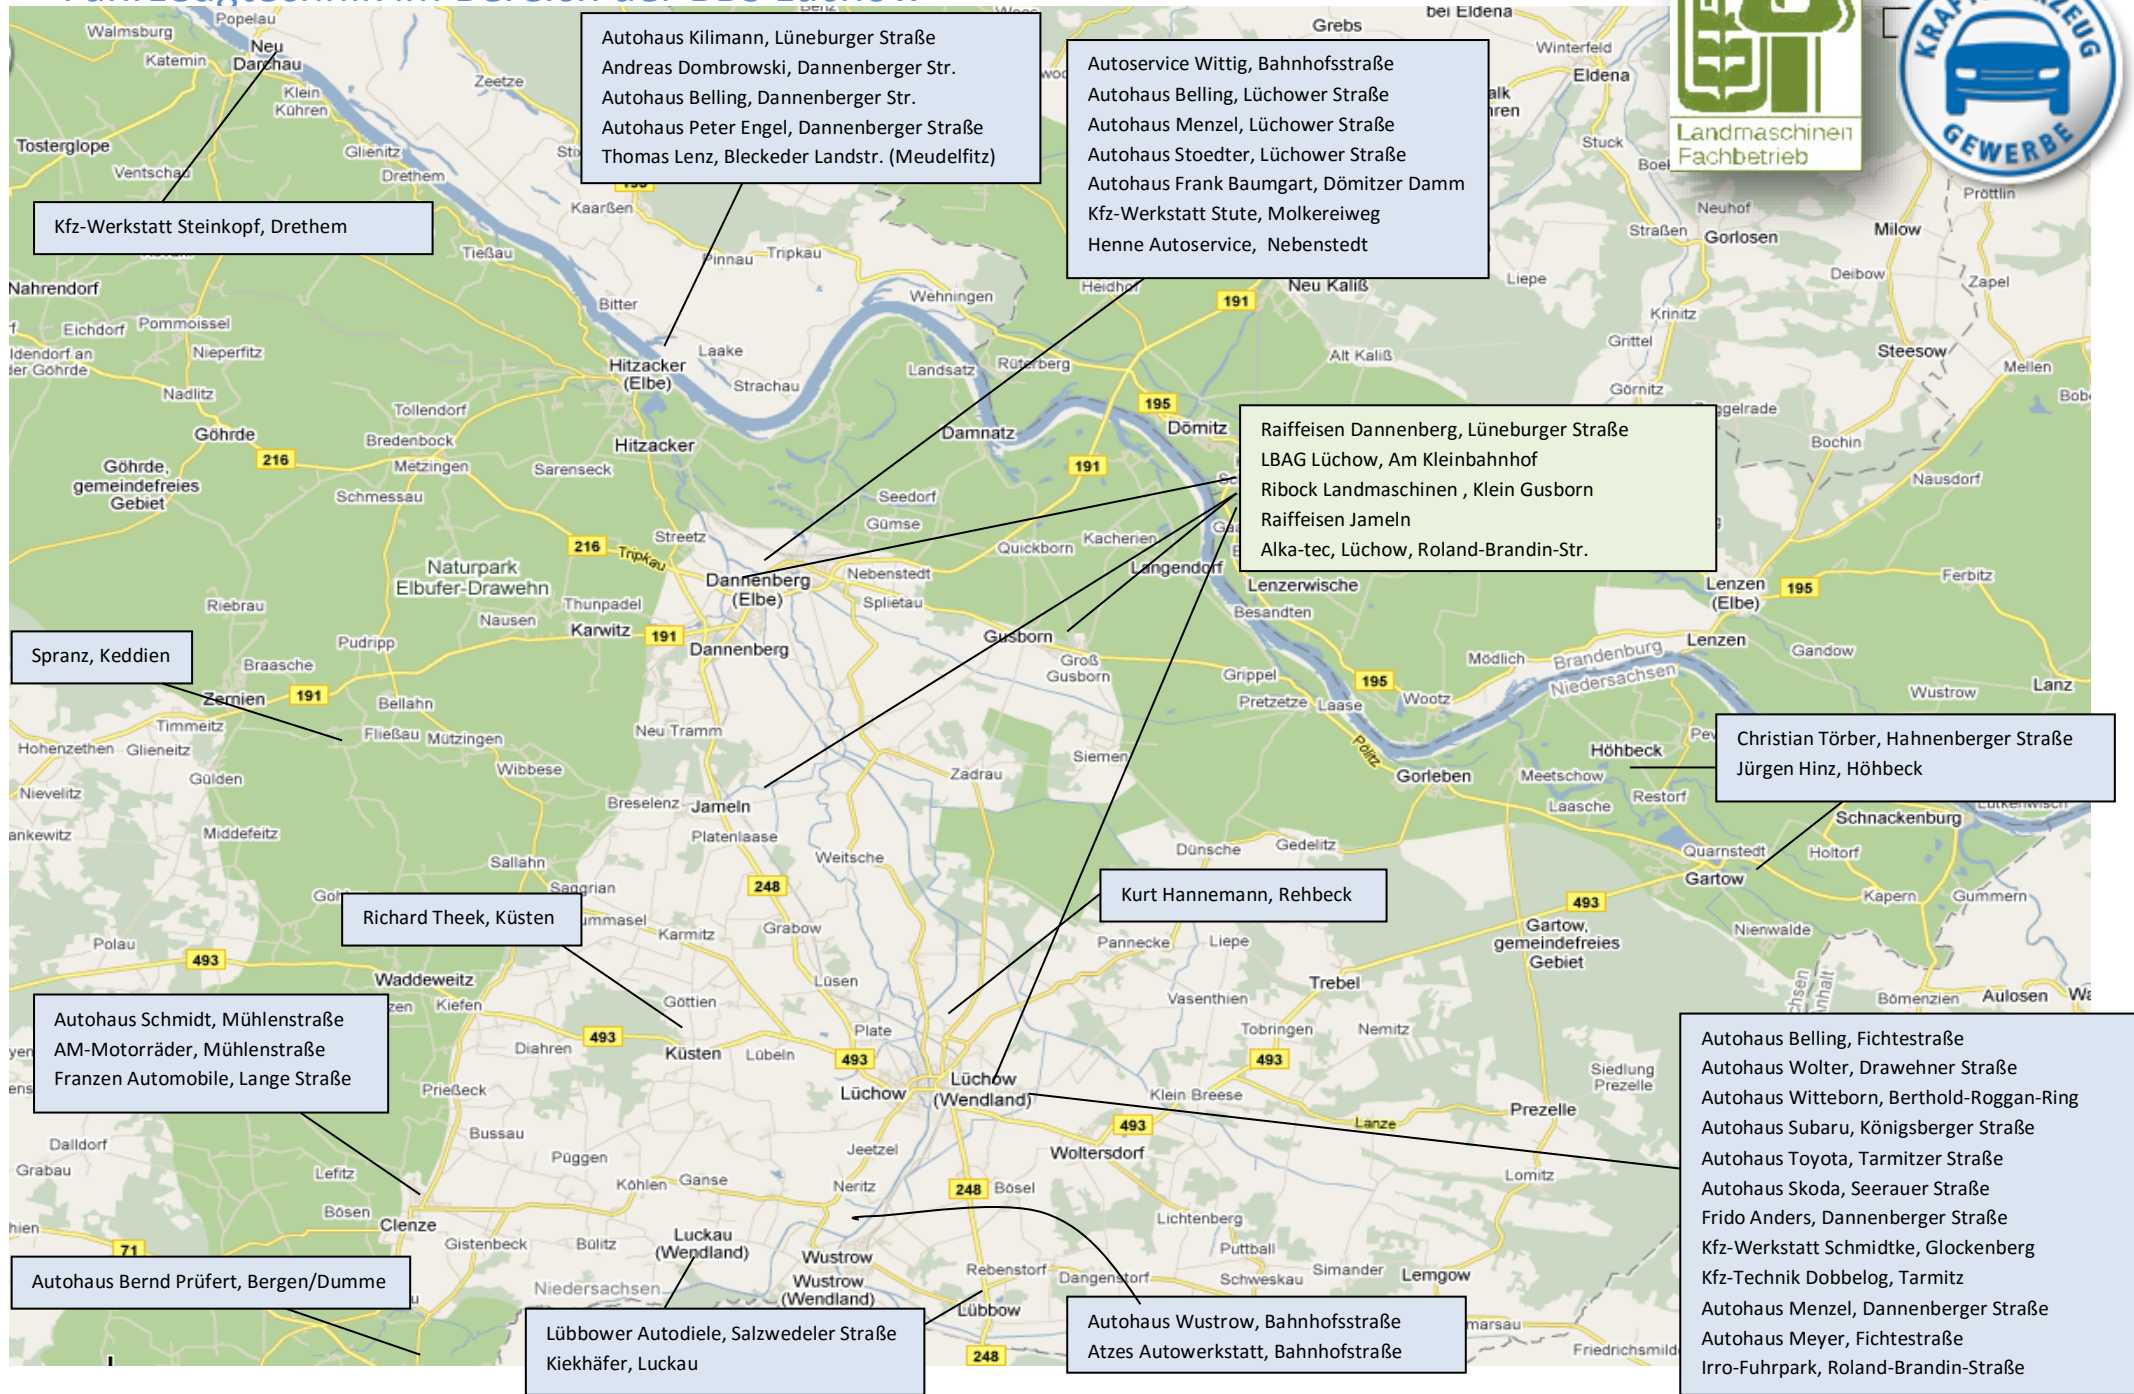

Fahrzeugtechnik im Bereich der BBS Lüchow

Kfz-Werkstatt Steinkopf, Drethem

Autohaus Kilimann, Lüneburger Straße
 Andreas Dombrowski, Dannenberger Str.
 Autohaus Belling, Dannenberger Str.
 Autohaus Peter Engel, Dannenberger Straße
 Thomas Lenz, Bleckeder Landstr. (Meudelfitz)

Autoservice Wittig, Bahnofsstraße
 Autohaus Belling, Lüchower Straße
 Autohaus Menzel, Lüchower Straße
 Autohaus Stoedter, Lüchower Straße
 Autohaus Frank Baumgart, Dömitzer Damm
 Kfz-Werkstatt Stute, Molkereiweg
 Henne Autoservice, Nebenstedt

Raiffeisen Dannenberg, Lüneburger Straße
 LBAG Lüchow, Am Kleinbahnhof
 Ribock Landmaschinen, Klein Gusborn
 Raiffeisen Jameln
 Alka-tec, Lüchow, Roland-Brandin-Str.

Spranz, Keddien

Christian Törber, Hahnenberger Straße
 Jürgen Hinz, Höhbeck

Autohaus Wustrow, Bahnofsstraße
 Atzes Autowerkstatt, Bahnofsstraße

Autohaus Belling, Fichtestraße
 Autohaus Wolter, Drawehner Straße
 Autohaus Witteborn, Berthold-Roggan-Ring
 Autohaus Subaru, Königsberger Straße
 Autohaus Toyota, Tarmitzer Straße
 Autohaus Skoda, Seerauer Straße
 Frido Anders, Dannenberger Straße
 Kfz-Werkstatt Schmidtke, Glockenberg
 Kfz-Technik Doppelog, Tarmitz
 Autohaus Menzel, Dannenberger Straße
 Autohaus Meyer, Fichtestraße
 Irro-Fuhrpark, Roland-Brandin-Straße